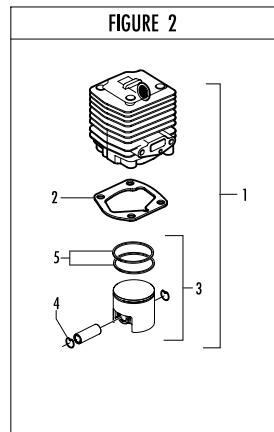

**FIGURE 1**

FIGURE 1

pos	P/N McC	P/N ELX	Q.ty	DESCRIPTION
C 1	FIGURE 2			
2	247936	538247936	1	Carter kit (starter)
3	• 235900	538235900	1	ball bearing 6002 15/32/9
4	• 235899	538235899	1	seeger ring
C 5	• 228872	538228872	1	seal 13-32-5 (S7)
6	247935	538247935	1	Carter kit (flyweel)
7	• 235899	538235899	1	seeger ring
8	• 235900	538235900	1	ball bearing 6002 15/32/9
C 9	• 228872	538228872	1	seal 13-32-5 (S7)
B 13	247937	538247937	1	clutch assy
14	• 241269	538241269	2	clutch rod
C 15	• 241270	538241270	1	clutch spring elite
16	• 236956	538236956	2	washer
17	241240	538241240	1	flywheel
18	235806	538235806	2	screw M5 X 20 TCE
C 19	242782	538242782	1	ignition coil
20	235808	538235808	2	screw M5 X 50 TCE
21	235804	538235804	2	screw M5x30
C 22	241541	538241541	1	tank mix ass.
B 23	• 229809	538229809	1	fuel hose mm245 blue
B 24	• 229743	538229743	1	fuel hose mm150
C 25	• 235675	538235675	1	fuel tank grommet
A 26	240452	538240452	1	pick up fuel
B 27	242484	538242484	1	fuel cap assy
A 28	• 236564	538236564	1	cap gasket
B 29	242581	538242581	1	air filter
30	235808	538235808	2	screw M5 X 50 TCE
31	242580	538242580	1	air filter cover
33	249136	538249136	1	filter housing
C 34	FIGURE 3			
A 35	241281	538241281	1	gasket
36	235806	538235806	2	screw M5 X 20 TCE
C 38	241481	538241481	1	carb. Spacer
C 39	242857	538242857	1	gasket
40	241266	538241266	1	crankshaft ass'y
C 41	235742	538235742	1	bearing-needle
C 42	227631	538227631	1	key
43	242632	538242632	2	fuel tank grommet (starter)
44	235218	538235218	1	nut M8