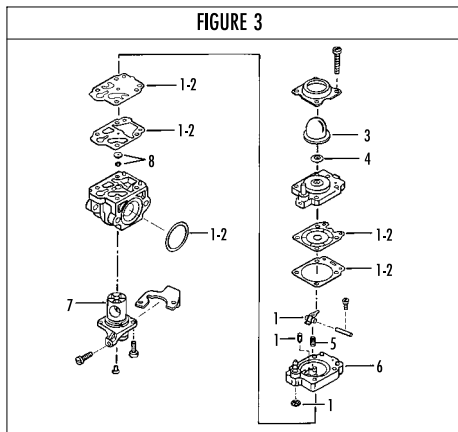

**FIGURE 1**

FIGURE 1

pos	P/N McC	P/N ELX	Q.ty	DESCRIPTION
C 1	FIGURE 2			
2	247936	538247936	1	Carter kit (starter)
3	• 235900	538235900	1	ball bearing 6002 15/32/9
4	• 235899	538235899	1	seeger ring
C 5	• 228872	538228872	1	seal 13-32-5 (S7)
6	247935	538247935	1	Carter kit (flyweel)
7	• 235899	538235899	1	seeger ring
8	• 235900	538235900	1	ball bearing 6002 15/32/9
C 9	• 228872	538228872	1	seal 13-32-5 (S7)
B 13	247937	538247937	1	clutch assy
14	• 241269	538241269	2	clutch rod
C 15	• 241270	538241270	1	clutch spring elite
16	• 236956	538236956	2	washer
17	241240	538241240	1	flywheel
18	235806	538235806	2	screw M5 X 20 TCE
C 19	242782	538242782	1	ignition coil
20	235808	538235808	2	screw M5 X 50 TCE
21	235804	538235804	2	screw M5x30
C 22	241541	538241541	1	tank mix ass.
B 23	• 229809	538229809	1	fuel hose mm245 blue
B 24	• 229743	538229743	1	fuel hose mm150
C 25	• 235675	538235675	1	fuel tank grommet
A 26	240452	538240452	1	pick up fuel
B 27	242484	538242484	1	fuel cap assy
A 28	• 236564	538236564	1	cap gasket
B 29	242581	538242581	1	air filter
30	235808	538235808	2	screw M5 X 50 TCE
31	242580	538242580	1	air filter cover
33	249136	538249136	1	filter housing
C 34	FIGURE 3			
A 35	241281	538241281	1	gasket
36	235806	538235806	2	screw M5 X 20 TCE
C 38	241481	538241481	1	carb. Spacer
C 39	242857	538242857	1	gasket
40	241266	538241266	1	crankshaft ass'y
C 41	235742	538235742	1	bearing-needle
C 42	227631	538227631	1	key
43	242632	538242632	2	fuel tank grommet (starter)
44	235218	538235218	1	nut M8

FIGURE 2 34cc

pos	P/N McC	P/N ELX	Q.ty	DESCRIPTION
C 1	247700	538247700	1	cylind/pist Kit 38 cc
B 2	• 227286	538227286	1	gasket
C 3	• 247256	538247256	1	piston kit 38 cc
4	•• 235008	538235008	2	retaining ring
B 5	•• 240005	538240005	2	piston ring