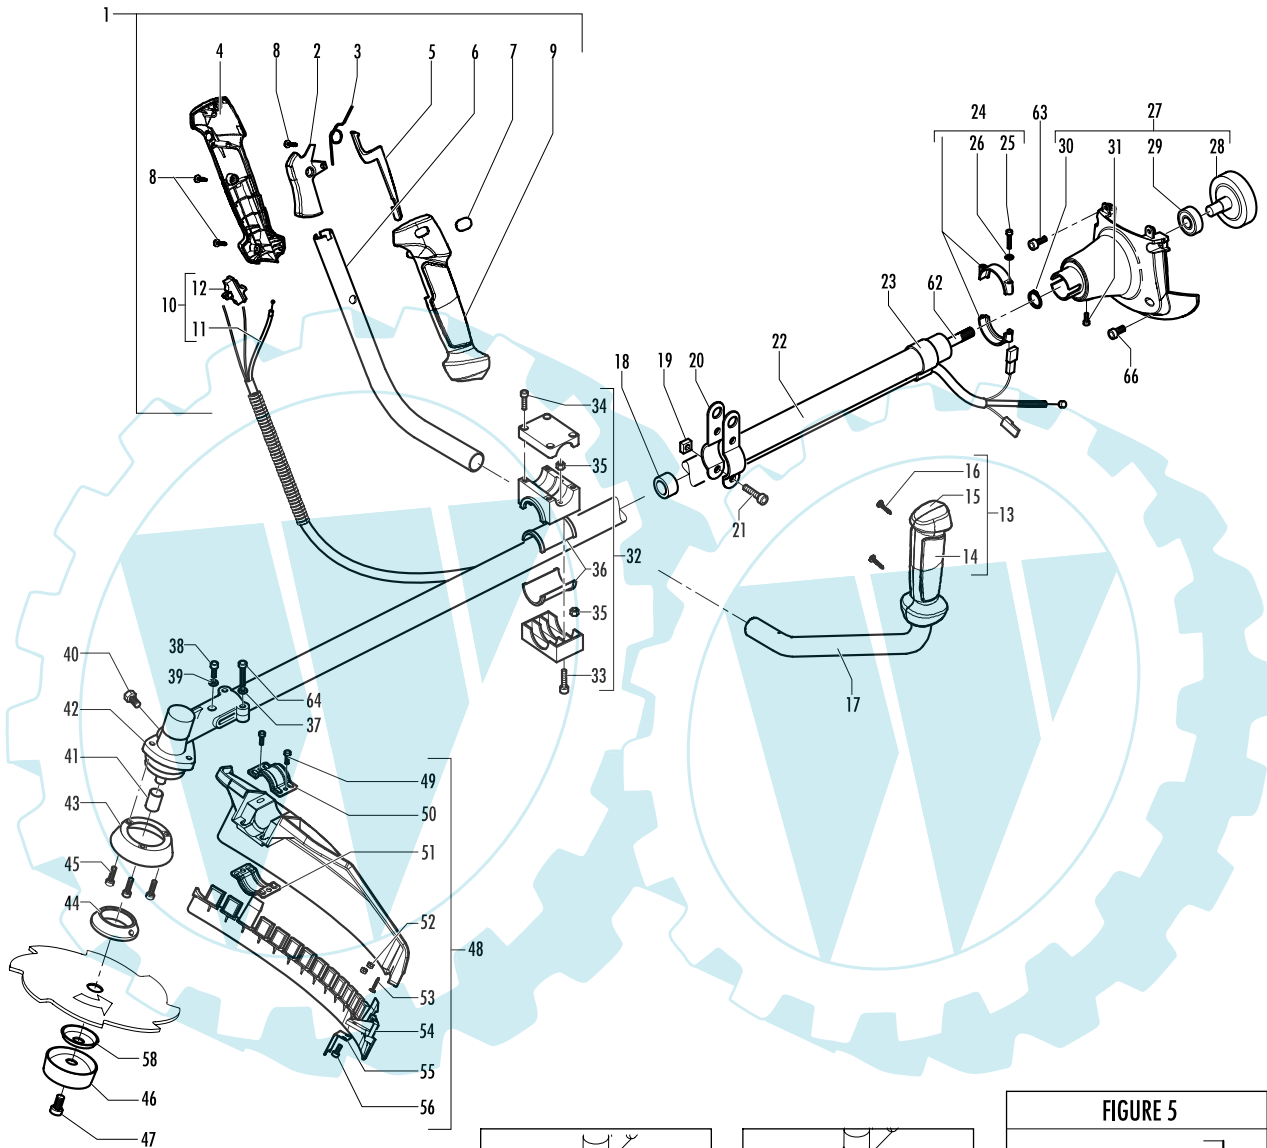

FIGURE 4

FIGURE 5

FIGURE 4

pos	P/N McC	P/N ELX	Qty	DESCRIPTION
1	242638	538242638	1	right handle ass'y
2	• 242537	538242537	1	gas lever trigger
3	• 242540	538242540	1	trigger spring
4	• 242533	538242533	1	right handle (1/2)
5	• 242538	538242538	1	trigger safety
6	• 242605	538242605	2	handle-bar r.
7	• 242648	538242648	2	rubber cap
8	• 240862	538240862	3	screw 4x18
9	• 242534	538242534	1	left handle (1/2)
C 10	242607	538242607	1	wires ass'y
C 11	• 241424	538241424	1	throttle cable
12	•• 242439	538242439	1	switch
13	242606	538242606	1	left handle ass'y
14	• 242536	538242536	1	right handle (1/2)
15	• 242535	538242535	1	left handle (1/2)
16	• 240862	538240862	2	screw 4x18
17	242606	538242606	1	handle-bar r.
18	228192	538228192	5	bushing ass'y
19	236642	538236642	1	nut
20	228152	538228152	1	harness ring ass'y
21	235911	538235911	1	screw m6x12
22	227233	538227233	1	30x1455 shaft
23	229850	538229850	1	retaing
24	248805	538248805	1	clamps ass'y
25	• 235804	538235804	2	screw M5x30
26	• 236529	538236529	2	grower
27	242624	538242624	1	a/v mount ass'y
28	• 227284	538227284	1	clutch drum
29	• 235918	538235918	1	bearing
30	• 236378	538236378	1	seeger ring
31	• 235802	538235802	1	screw M5x14
32	241685	538241685	1	clamp ass'y
33	• 235921	538235921	2	screw M3x30
34	• 236558	538236558	4	screw M6x40
35	• 235912	538235912	6	nut M6
36	• 241684	538241684	2	half bearing
37	236529	538236529	2	grower d.5
38	236381	538236381	1	screw m5x10
39	236529	538236529	1	grower d.5
40	240151	538240151	1	screw M 8x10
41	247272	538247272	1	spacer
42	241426	538241426	1	gear box ass'y

FIGURE 5

A 1	538249344	538249344	1	string head
C 2	• 249371	538249371	1	spring
C 3	• 249373	538249373	1	reel
C 4	• 249372	538249372	2	eyelet

A= ALTA ROTAZIONE

A=HIGH MOVING

A=HAUTE DEMANDE

A=GROSSE NACHFRAGE