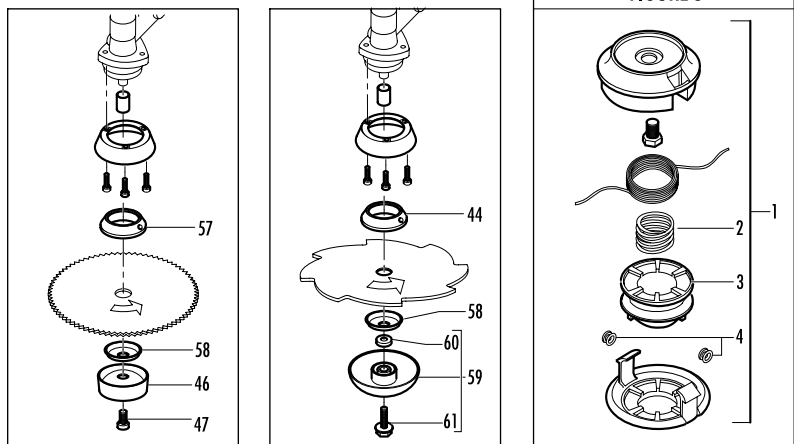

FIGURE 4

FIGURE 5

FIGURE 4

pos	P/N McC	P/N ELX	Qty	DESCRIPTION
1	242638	538242638	1	right handle ass'y
2	• 242537	538242537	1	gas lever trigger
3	• 242540	538242540	1	trigger spring
4	• 242533	538242533	1	right handle (1/2)
5	• 242538	538242538	1	trigger safety
6	• 242605	538242605	2	handle-bar r.
7	• 242648	538242648	2	rubber cap
8	• 240862	538240862	3	screw 4x18
9	• 242534	538242534	1	left handle (1/2)
C 10	242607	538242607	1	wires ass'y
C 11	• 241424	538241424	1	throttle cable
12	•• 242439	538242439	1	switch
13	242606	538242606	1	left handle ass'y
14	• 242536	538242536	1	right handle (1/2)
15	• 242535	538242535	1	left handle (1/2)
16	• 240862	538240862	2	screw 4x18
17	242606	538242606	1	handle-bar r.
18	228192	538228192	5	bushing ass'y
19	236642	538236642	1	nut
20	228152	538228152	1	harness ring ass'y
21	235911	538235911	1	screw m6x12
22	227233	538227233	1	30x1455 shaft
23	229850	538229850	1	retaing
24	248805	538248805	1	clamps ass'y
25	• 235804	538235804	2	screw M5x30
26	• 236529	538236529	2	grower
27	242624	538242624	1	a/v mount ass'y
28	• 227284	538227284	1	clutch drum
29	• 235918	538235918	1	bearing
30	• 236378	538236378	1	seeger ring
31	• 235802	538235802	1	screw M5x14
32	241685	538241685	1	clamp ass'y
33	• 235921	538235921	2	screw M3x30
34	• 236558	538236558	4	screw M6x40
35	• 235912	538235912	6	nut M6
36	• 241684	538241684	2	half bearing
37	236529	538236529	2	grower d.5
38	236381	538236381	1	screw m5x10
39	236529	538236529	1	grower d.5
40	240151	538240151	1	screw M 8x10
41	247272	538247272	1	spacer
42	241426	538241426	1	gear box ass'y

FIGURE 5

A 1	538249344	538249344	1	string head
C 2	• 249371	538249371	1	spring
C 3	• 249373	538249373	1	reel
C 4	• 249372	538249372	2	eyelet

A= ALTA ROTAZIONE

A=HIGH MOVING

A=HAUTE DEMANDE

A=GROSSE NACHFRAGE