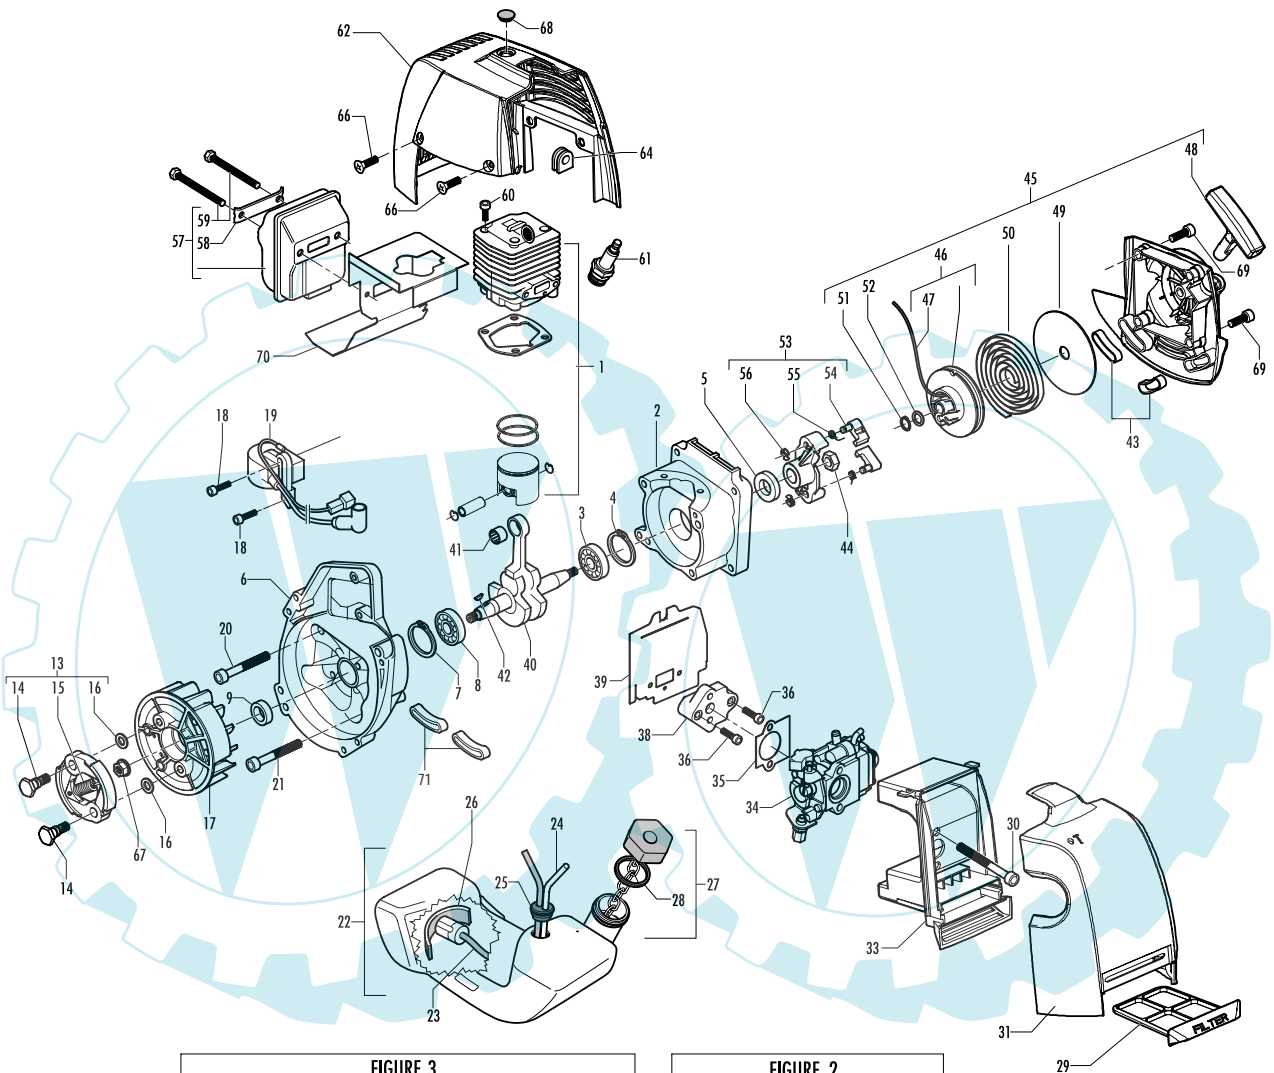

**FIGURE 1**

FIGURE 1

pos	P/N McC	P/N ELX	Q.ty	DESCRIPTION
C 1	FIGURE 2			
2	247936	538247936	1	Carter kit (starter)
3	• 235900	538235900	1	ball bearing 6002 15/32/9
4	• 235899	538235899	1	seeger ring
C 5	• 228872	538228872	1	seal 13-32-5 (S7)
6	247935	538247935	1	Carter kit (flyweel)
7	• 235899	538235899	1	seeger ring
8	• 235900	538235900	1	ball bearing 6002 15/32/9
C 9	• 228872	538228872	1	seal 13-32-5 (S7)
B 13	247937	538247937	1	clutch assy
14	• 241269	538241269	2	clutch rod
C 15	• 241270	538241270	1	clutch spring elite
16	• 236956	538236956	2	washer
17	241240	538241240	1	flywheel
18	235806	538235806	2	screw M5 X 20 TCE
C 19	242782	538242782	1	ignition coil
20	235808	538235808	2	screw M5 X 50 TCE
21	235804	538235804	2	screw M5x30
C 22	241541	538241541	1	tank mix ass.
B 23	• 229809	538229809	1	fuel hose mm245 blue
B 24	• 229743	538229743	1	fuel hose mm150
C 25	• 235675	538235675	1	fuel tank grommet
A 26	240452	538240452	1	pick up fuel
B 27	242484	538242484	1	fuel cap assy
A 28	• 236564	538236564	1	cap gasket
B 29	242581	538242581	1	air filter
30	235808	538235808	2	screw M5 X 50 TCE
31	242580	538242580	1	air filter cover
33	249136	538249136	1	filter housing
C 34	FIGURE 3			
A 35	241281	538241281	1	gasket
36	235806	538235806	2	screw M5 X 20 TCE
C 38	241481	538241481	1	carb. Spacer
C 39	242857	538242857	1	gasket
40	241266	538241266	1	crankshaft ass'y
C 41	235742	538235742	1	bearing-needle
C 42	227631	538227631	1	key
43	242632	538242632	2	fuel tank grommet (starter)
44	235218	538235218	1	nut M8

FIGURE 5

A 1	538249344	538249344	1	string head
C 2	• 249371	538249371	1	spring
C 3	• 249373	538249373	1	reel
C 4	• 249372	538249372	2	eyelet

A= ALTA ROTAZIONE

A=HIGH MOVING

A=HAUTE DEMANDE

A=GROSSE NACHFRAGE